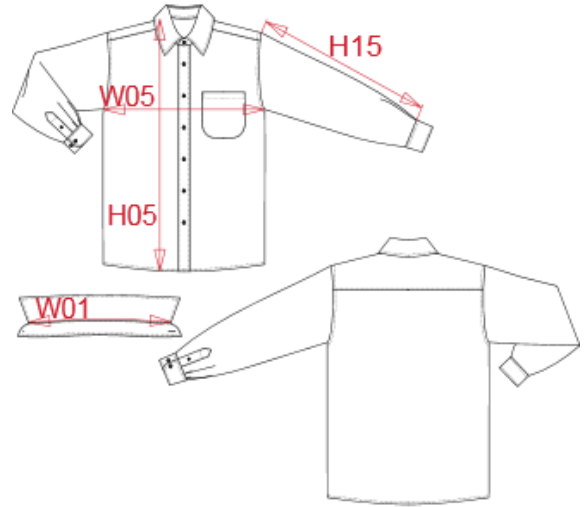

# KARIBAN

**REFERENCE :** K545

**SIZES :** XS\_S\_M\_L\_XL\_XXL\_3XL\_4XL\_5XL\_6XL

**COMPOSITION :**

Main fabric : Polycotton poplin 65/35 - 105 For white color 65% polyester / 35%cotton

Main fabric : Polyester / Cotton poplin 65/35 - 110 For colors 65%polyester / 35%cotton

**WEIGHT :**

Main fabric : 105 gsm

Main fabric : 110 gsm

**FABRIC CONSTRUCTION AND FINISHING :**

Easy Care

**ARTICLE WEIGHT :**

280 gr/pc

DESCRIPTION	
<b>Français :</b> Chemise homme manches longues	
<b>English :</b> Men's long sleeve easy care polycotton poplin shirt	
<b>Nederlands :</b> Heren overhemd met lange mouwen	
<b>Deutsch :</b> Pflegeleichtes polycotton herren langarm hemd	
<b>Español :</b> Camisa de manga larga	
<b>Italiano :</b> Camicia uomo maniche lunghe policotone popeline	
<b>Português :</b> Camisa manga comprida de tratamento fácil	

MEASUREMENT										
Description	XS	S	M	L	XL	XXL	3XL	4XL	5XL	6XL
<b>W01</b> Longueur encolure / Neckline length	40	41,25	42,50	43,75	45	46,25	47,85	49,55	51,15	52,75
<b>W05</b> 1/2 largeur poitrine/1/2 chest width	51	54	57	60	63	66	69	72	75	78
<b>H15</b> Longueur manche sans poignet / Sleeve length without cuff	55,50	57,50	59,50	61,50	63,50	65,50	67,50	69,50	71,50	73,50
<b>H05</b> Hauteur totale dos / Back total height	74	76	78	80	82	84	86	88	90	92